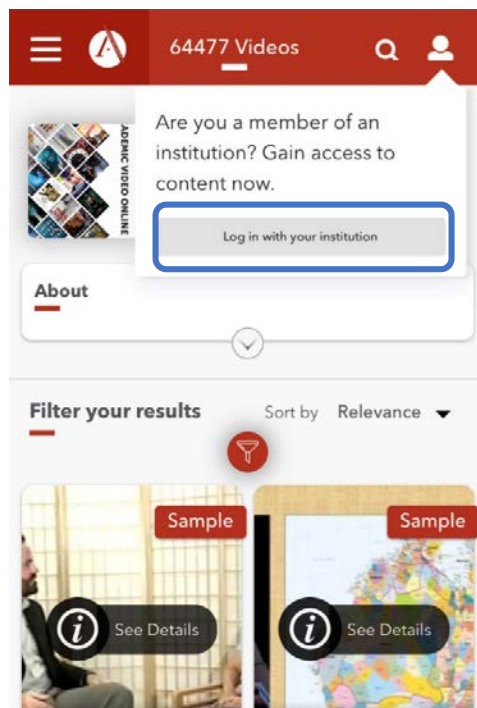

Academic Video Online 学外からの利用方法（学認での接続方法）

1. ストリーミング動画利用専用のAlexander Streetプラットフォームからの場合

①
右上の  をクリックする。

②
「Log in with your institution」
をクリックする。

③
「Chuo University」
と入力する。
(途中からサジェストが出てくるのでそれをクリックする。)

④
統合認証を入力し
「Login」をクリックする。

Academic Video Online 学外からの利用方法（学認での接続方法）

2. ProQuestプラットフォームからの場合

① 入力ボックスに「Chuo University」と入力する

②  をクリックする。

③ 「CHUO UNIVERSITY」
をクリックする。

④ 統合認証を入力し
「Login」をクリックする。