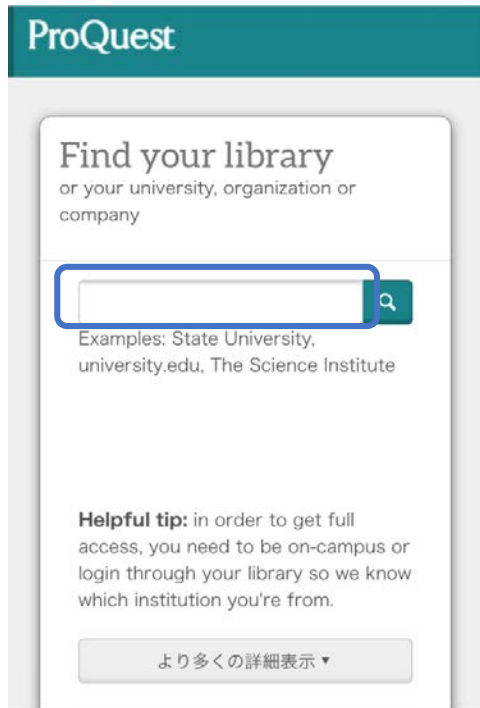

Academic Video Online 学外からの利用方法（学認での接続方法）

1. ストリーミング動画利用専用のAlexander Streetプラットフォームからの場合

①
右上の  をクリックする。

②
「Log in with your institution」
をクリックする。

③
「Chuo University」
と入力する。
(途中からサジェストが出てくるのでそれをクリックする。)

④
統合認証を入力し
「Login」をクリックする。

Academic Video Online 学外からの利用方法（学認での接続方法）

2. ProQuestプラットフォームからの場合

① 入力ボックスに「Chuo University」と入力する

②  をクリックする。

③ 「CHUO UNIVERSITY」
をクリックする。

④ 統合認証を入力し
「Login」をクリックする。