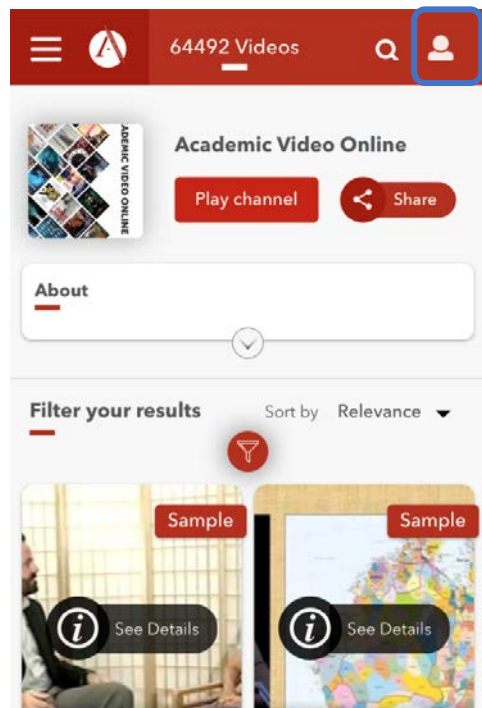

Academic Video Online 学外からの利用方法（学認での接続方法）

1. ストリーミング動画利用専用のAlexander Streetプラットフォームからの場合

①
右上の  をクリックする。

②
「Log in with your institution」
をクリックする。

③
「Chuo University」
と入力する。
(途中からサジェストが出てくるのでそれをクリックする。)

④
統合認証を入力し
「Login」をクリックする。