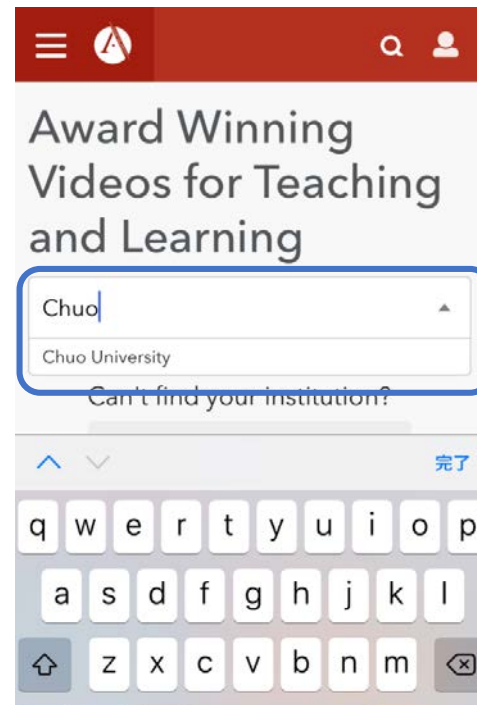

Academic Video Online 学外からの利用方法（学認での接続方法）

1. ストリーミング動画利用専用のAlexander Streetプラットフォームからの場合

①
右上の  をクリックする。

②
「Log in with your institution」
をクリックする。

③
「Chuo University」
と入力する。
(途中からサジェストが出てくるのでそれをクリックする。)

④
統合認証を入力し
「Login」をクリックする。

Academic Video Online 学外からの利用方法（学認での接続方法）

2. ProQuestプラットフォームからの場合

① 入力ボックスに「Chuo University」と入力する

②  をクリックする。

③ 「CHUO UNIVERSITY」
をクリックする。

④ 統合認証を入力し
「Login」をクリックする。