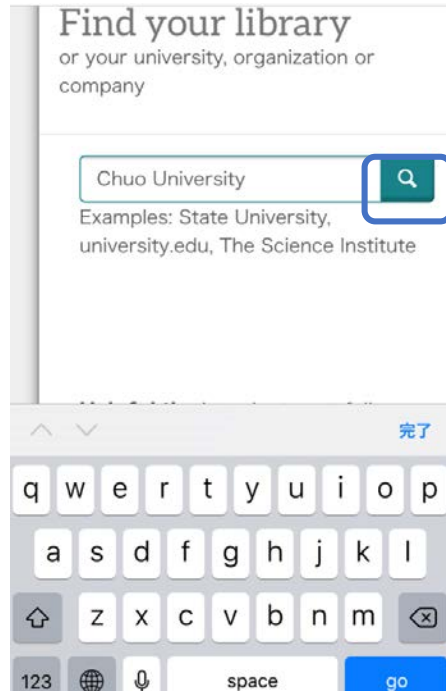

Academic Video Online 学外からの利用方法（学認での接続方法）

1. ストリーミング動画利用専用のAlexander Streetプラットフォームからの場合

①
右上の  をクリックする。

②
「Log in with your institution」
をクリックする。

③
「Chuo University」
と入力する。
(途中からサジェストが出てくるのでそれをクリックする。)

④
統合認証を入力し
「Login」をクリックする。

Academic Video Online 学外からの利用方法（学認での接続方法）

2. ProQuestプラットフォームからの場合

① 入力ボックスに「Chuo University」と入力する

②  をクリックする。

③ 「CHUO UNIVERSITY」
をクリックする。

④ 統合認証を入力し
「Login」をクリックする。